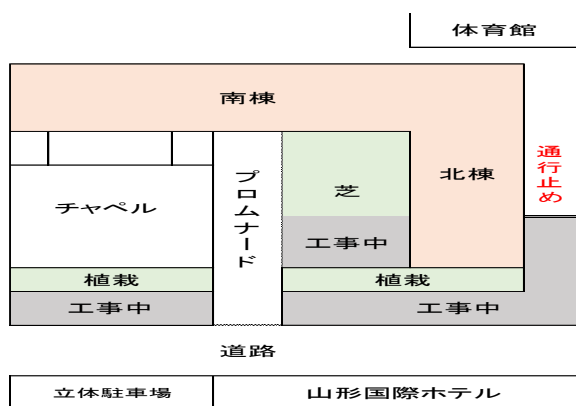

信 愛 望

山形学院だより

第8号(49号)

2020. 1. 28

文責・佐藤圭

山形学院高等学校

北側道路拡幅に伴う工事のお知らせ

本校正門前の道路拡幅工事のため、現在の来客用駐車場、チャペル北側バス駐車場が使用できなくなりました。そこで、新しく来客用駐車場を事務室前に、チャペル北側駐車場をチャペル脇の植栽の位置に新設するための工事（～3月19日）を行っています。

西側通路は通行止めとなります。中駐車場・体育館の出入口は南側（旧正門）のみとなります。なお、工事終了後は、これまで通り通行できます。ご不便をおかけしますがご理解ください。

☆進路状況について☆

<2020.1.20 現在>

進路	種別	総合普通科 (140名)	情報創造科 (35名)	食物調理科 (80名)	在籍 (255名)
進学	大学	32	0	1	33
	短大	11	0	4	15
	専門	49	13	12	74
就職	学校紹介	31	20	59	110
	公務員	1	0	1	2
	縁故	1	0	3	4
	自営	0	0	0	0
	家事	0	0	0	0
未内定(進学・就職)		15 (9・6)	2 (0・2)	0 (0・0)	17 (9・8)
内定		125	33	80	238

進学内定率

93.1%

就職内定率

93.2%

※食物調理科は100%決定!

全国大会(女子卓球)・東北大会(女子バドミントン)・県新人大会

県新人大会で 男・女バスケットボール部 第3位!

天皇杯・皇后杯全日本卓球選手権大会〔1月14日(火)～16日(木)：丸善インテックアリーナ大阪〕、第48回全国高校バドミントン選抜大会東北地区予選会〔1月16日(木)～19日(日)：セキスイハイムスーパーアリーナ宮城〕が行われました。また、県高校新人大会バスケットボール競技〔1月11日(土)～12日(日)：県体育館/山形西高・山形中央高〕・県高校新人大会バレーボール競技〔1月25日(土)～26日(日)：県総合運動公園/山形中央高〕が行われました。